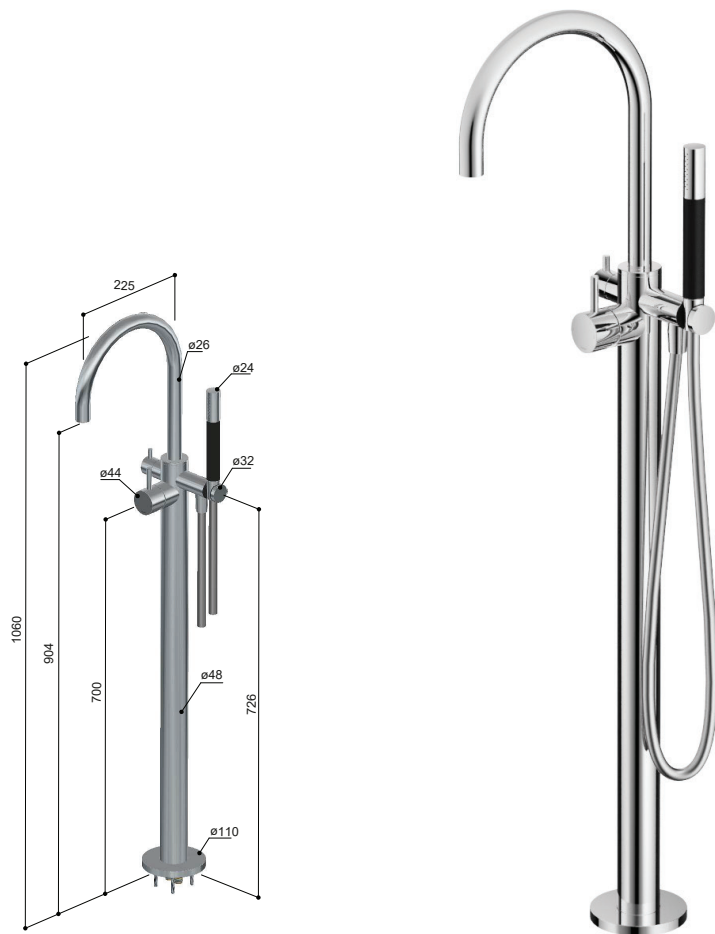

# CB177EXT

Trim parts for floor-standing bathtub mixer

Parti esterne per miscelatore per vasca da pavimento

Parties extérieures pour mitigeur de baignoire sur colonne au sol

Partes exteriores para monomando de bañera a pavimento

AP-Teile für Bodenmontierten Wannenmischer

Afbouwdeel vrijstaande badmengkraan

hotbath  
italian bathroomware

BEFORE STARTING / PRIMA DI INIZIARE / AVANT DE COMMENCER / ANTES DE EMPEZAR / VOR DEM START / VOORDAT JE BEGINT