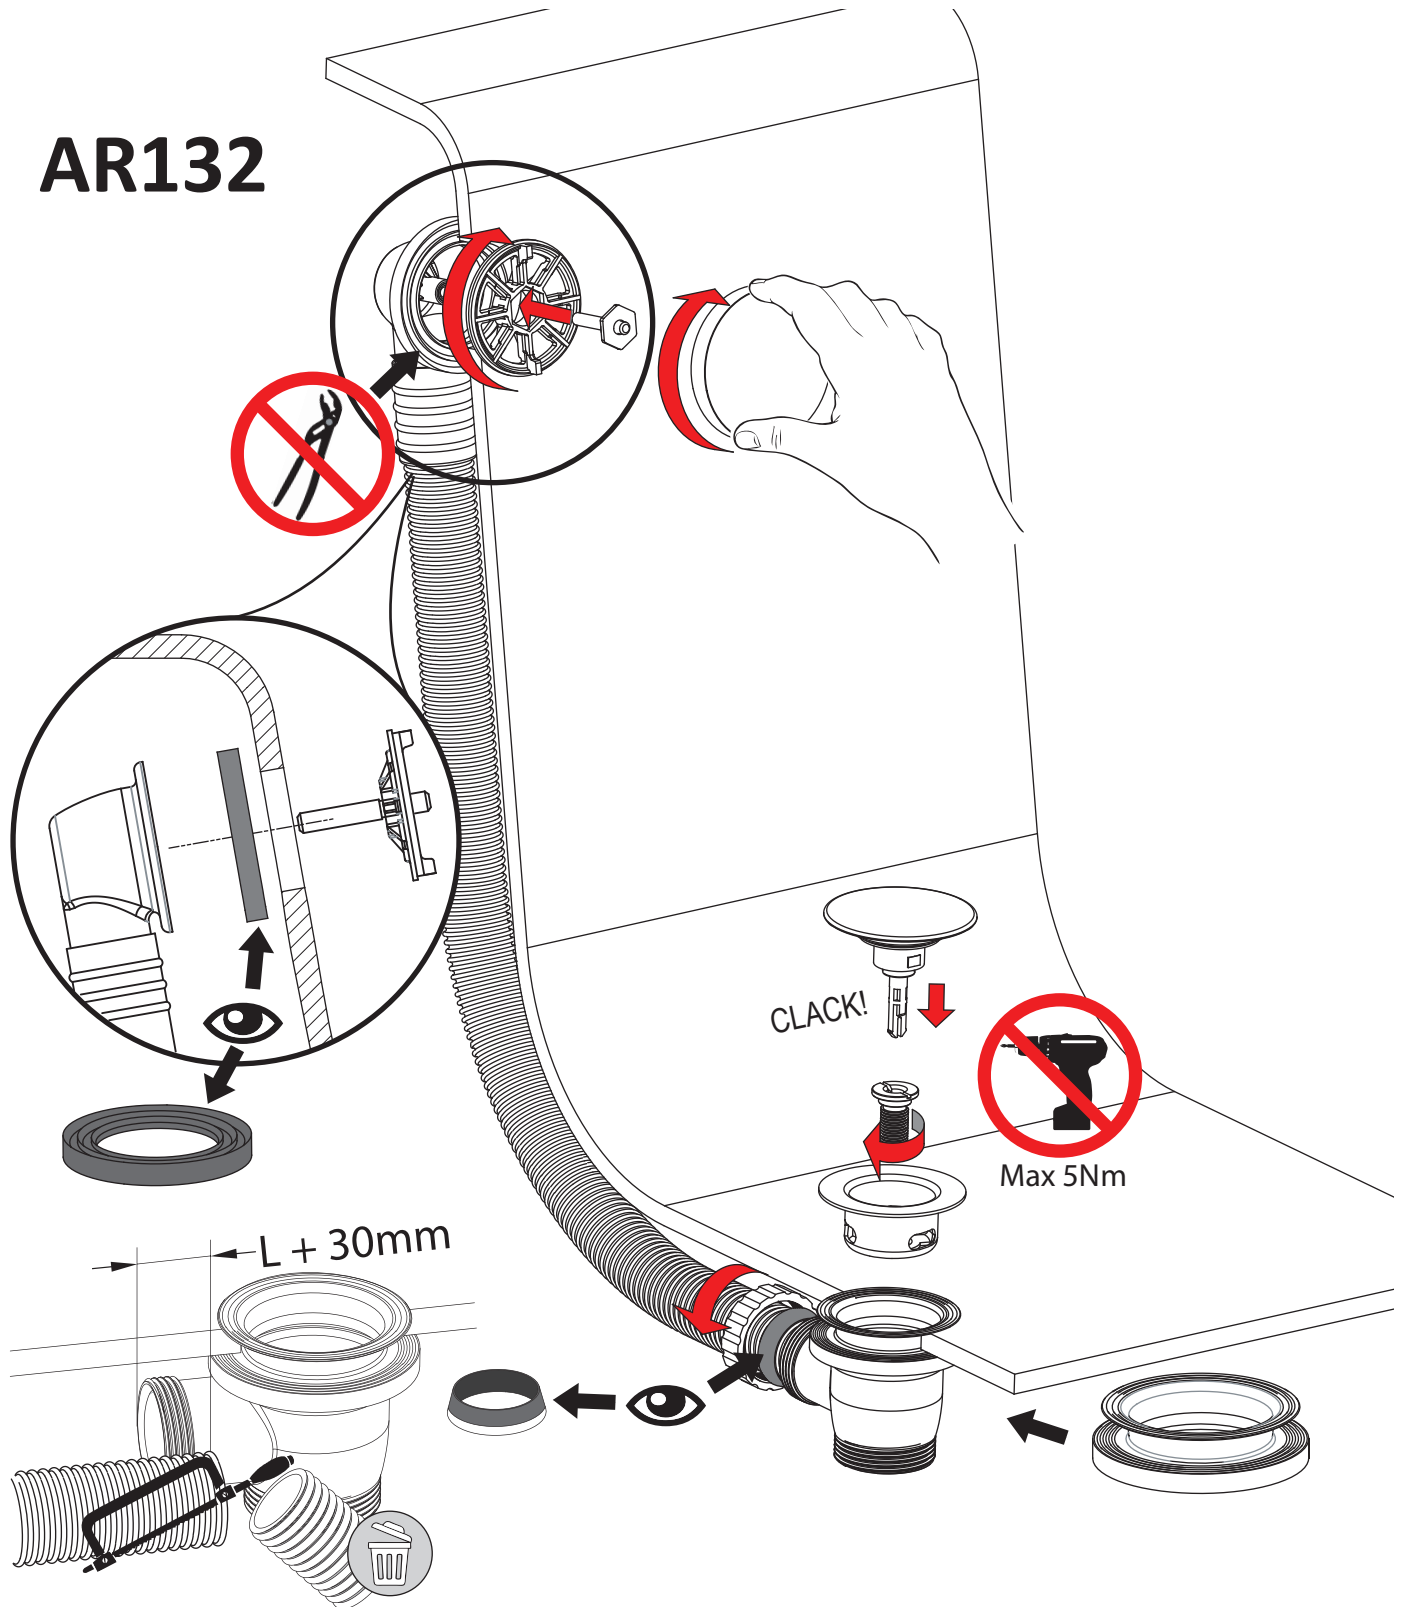

ARCHIE

Bathtub pop-up waste, with overflow
Colonna di scarico per vasca, con troppo pieno
Vidage baignoire, avec trop plein
Wannen Ab- und Überlaufgarnitur

hotbath
italian bathroomware

Hotbath Srl
Via Marco Polo 135/D • I-55049 • Viareggio • Italy
info@hotbath.it • www.hotbath.it

AR132